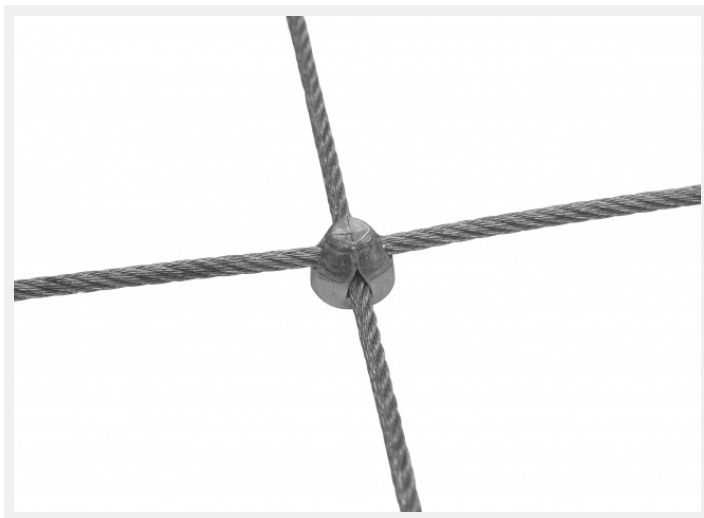

Wählbare Optionen:

Ausführung:

- Längsseite der Maschen parallel zur kürzeren Netzkante
- Längsseite der Maschen parallel zur längeren Netzkante

TECHNISCHE DATEN

Maße:	Breite nach Maß, Länge nach Maß
Material:	Edelstahl 1.4401
Materialstärke:	Ø 2,5 mm
Maschenweite:	50 x 100 mm
Maschenstellung:	rechteckig (gerade)
Maschenverbindung:	Klemmverbindung mit Kreuzklemmen
Seilkonstruktion:	7 x 7
Randausführung:	Schlaufen
Höchstzugkraft:	Mindestbruchkraft Seil: 3,9 kN
Verschiebefestigkeit der Kreuzklemmen:	1,7 kN
Dauergebrauchstemperatur:	-40 bis +200 °C
Witterungsbeständigkeit:	sehr gut
Zolltarifnummer:	73129000
Flächengewicht:	1600 g/m ²