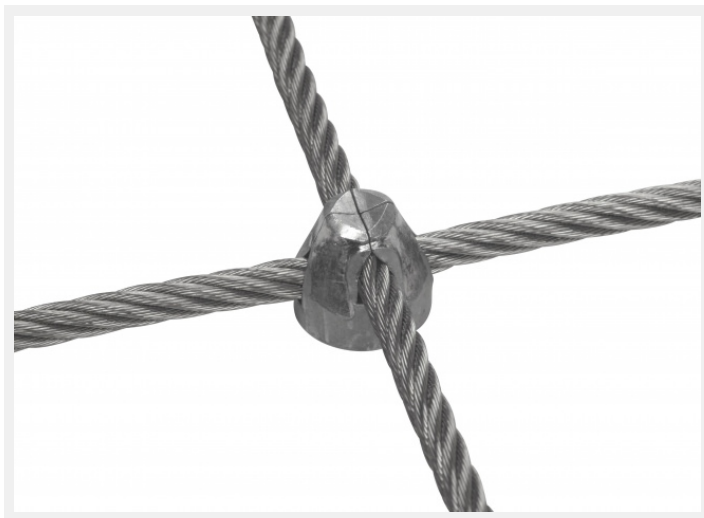

# Produktdatenblatt Art.-Nr. 4880-100

### TECHNISCHE DATEN

<b>Maße:</b>	Breite nach Maß, Länge nach Maß
<b>Material:</b>	Edelstahl 1.4401, Kreuzklemmen aus Aluminium
<b>Materialstärke:</b>	Ø 8,0 mm
<b>Maschenweite:</b>	100 x 100 mm
<b>Maschenstellung:</b>	quadratisch (gerade)
<b>Maschenverbindung:</b>	Klemmverbindung mit Kreuzklemmen
<b>Seilkonstruktion:</b>	7 x 19
<b>Randausführung:</b>	Schlaufen
<b>Höchstzugkraft:</b>	Mindestbruchkraft Seil: 36,0 kN
<b>Verschiebefestigkeit der Kreuzklemmen:</b>	12,0 kN
<b>Dauergebrauchstemperatur:</b>	-40 bis +150°C
<b>Witterungsbeständigkeit:</b>	sehr gut
<b>Zolltarifnummer:</b>	73129000
<b>Flächengewicht:</b>	8000 g/m <sup>2</sup>